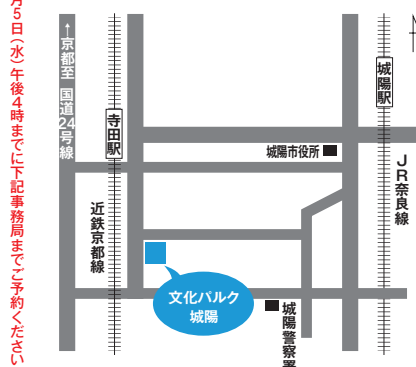

会場

予約
不要

京都市会場 (京都市共催)

京都市男女共同参画センター
ウィングス京都(2階セミナー室 A・B)

交通アクセス

地下鉄烏丸線・東西線「烏丸御池」駅(5番出口)
地下鉄「四条」駅・阪急「烏丸」駅(20番出口)
下車徒歩約5分

要予約

北部会場 (舞鶴市後援)

舞鶴市西駅交流センター
(3階 会議室3)

※10月5日(水)午後4時までに下記事務局までご予約ください。

交通アクセス

JR舞鶴線・小浜線「西舞鶴駅」
北近畿タンゴ鉄道「西舞鶴駅」
下車すぐ

要予約

南部会場 (城陽市後援)

文化パルク城陽
(西館3階 第4会議室(B))

※10月5日(水)午後4時までに下記事務局までご予約ください。

交通アクセス

① 近鉄京都市線「寺田」駅で下車→「東口」を出て南(奈良方向)へ線路沿いを450m(徒歩約10分)進む
② JR奈良線「城陽」駅で下車→「近鉄寺田」行きバスに乗る→(約10分)「文化パルク城陽」で下車

定期の不動産無料相談会も
開催しています

開催日: 毎月第1・3水曜日
時間: 午後1時半～4時(予約制)

要予約

電話・オンライン相談も
対応可能です

予約制(先着順)です。
詳細はホームページを
ご覧ください。