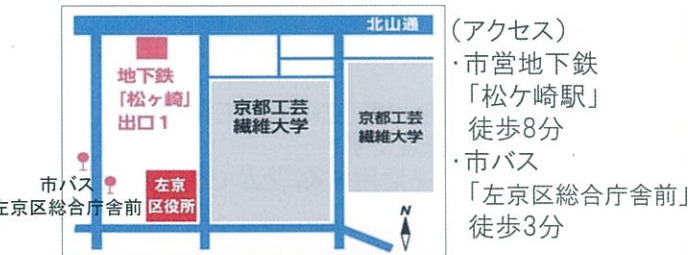

司法書士が不動産の登記や相続について解説するほか、空き家相談員による**不動産(空き家等)の活用事例**の紹介や、京都市の支援制度の解説を行います。

日時 令和元年**9月3日(火)**
午後1時30分～午後3時(受付:午後1時から)

場所 **左京区役所** 1階 C会議室

第2回 空き家予防編

司法書士が不動産の登記や相続について解説するほか、京都府高齢者情報相談センターの内山所長を講師に招き、**生前整理**や**エンディングノート**をキーワードに家の所有者が心がけるべきポイントを解説します。

日時 令和元年**10月3日(木)**
午後1時30分～午後3時(受付:午後1時から)

場所 **伏見区役所** 1階ホール

同時開催 移住・住みかえ支援機構によるマイホーム借上げ制度 説明会

両日とも、講座の中でマイホーム借上げ制度の説明を行います。制度の概要は裏面を御覧ください。

不動産(空き家等)活用相談窓口

地域の空き家相談員*が、空き家等の不動産の活用方法の相談に応じます。**こちらは事前予約不要です。**ぜひお気軽に御相談ください。
*京都市の研修を受講した不動産事業者の方々を相談員として登録しています。