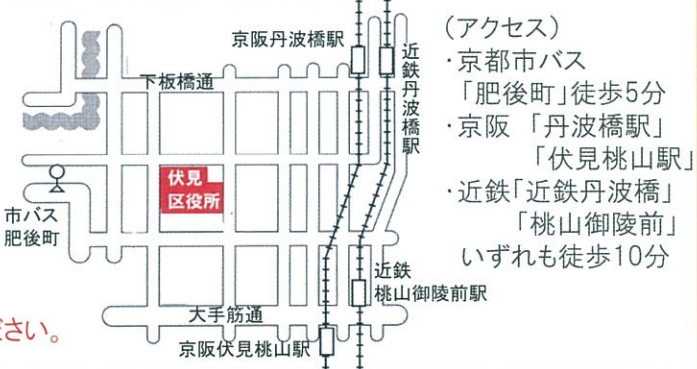

日時 令和元年**10月3日(木)**
午後1時30分～午後3時(受付:午後1時から)

場所 **伏見区役所** 1階ホール

同時開催 移住・住みかえ支援機構によるマイホーム借上げ制度 説明会

両日とも、講座の中でマイホーム借上げ制度の説明を行います。制度の概要は裏面を御覧ください。

不動産(空き家等)活用相談窓口

地域の空き家相談員*が、空き家等の不動産の活用方法の相談に応じます。**こちらは事前予約不要です。**ぜひお気軽に御相談ください。
*京都市の研修を受講した不動産事業者の方々を相談員として登録しています。