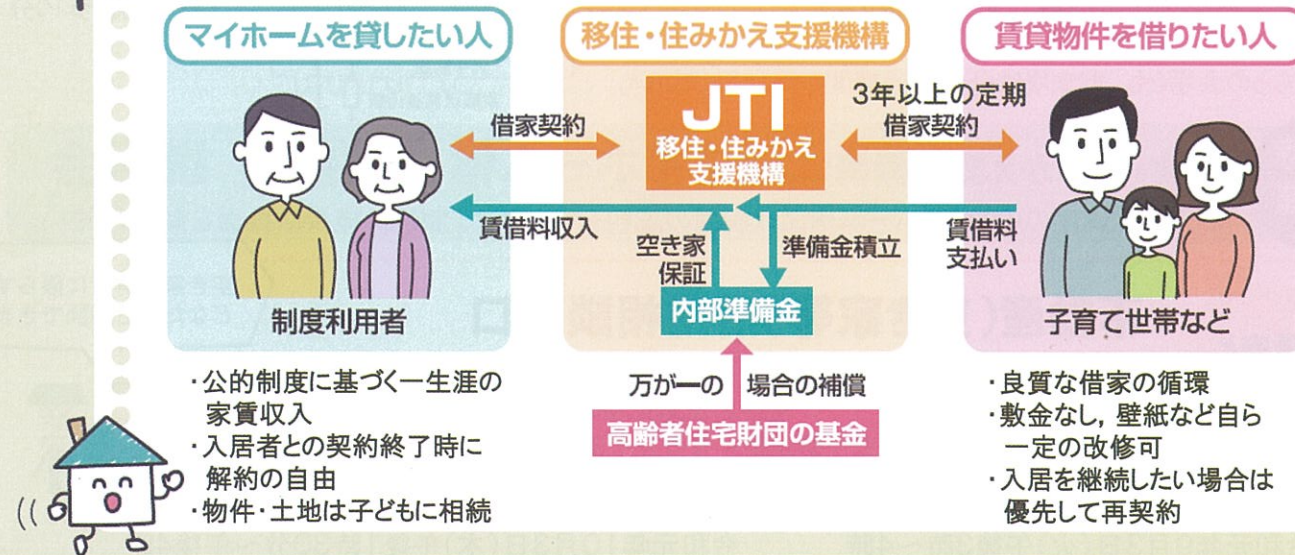

「マイホーム借上げ制度」は、京都市の制度ではありませんので、
↓ 制度の内容についてのお問い合わせは、移住・住みかえ支援機構(下記)までお願いします。 ↓

移住・住みかえ支援機構(JTE)のマイホーム借上げ制度について

マイホーム借上げ制度とは

50歳以上の方が所有するマイホームをJTEが借上げ、主に子育て世代等に転貸し、所有者に安定して賃料を保証する制度です。
この制度を活用することで、空き家・マイホームを活用することができます。