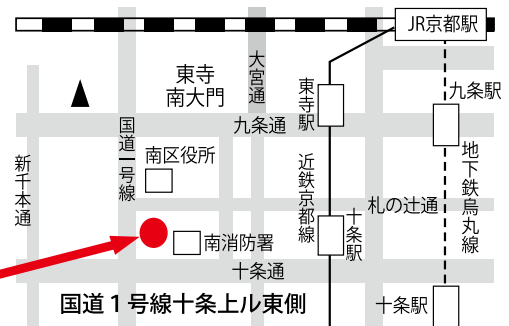

### 応急手当 mini 体験

- 開催日：●9月6日(火)・7日(水)  
10:30～11:00  
15:00～15:30
- 9月10日(土)・11日(日)  
10:30～11:00
- 場所：2階くらしの安全コーナー

### 防災用品の展示・阪神淡路大震災災害写真パネル展示 平成28年熊本地震災害写真パネル展示

- 開催日：8月27日(土)～9月4日(日)
- 場所：1階エントランスホール

### 救急訓練人形・AED 展示・応急手当啓発パネル展示

- 開催日：9月6日(火)～9月11日(日)
- 場所：1階エントランスホール

毎日開催 館内スタンプラリー

### ビデオ上映

- ・防災ビデオ：8月27日(土)～9月4日(日)
- ・応急手当ビデオ：9月6日(土)～11日(日)
- 場所：1階エントランスホール
- ※上映時間はご来館時に案内板をごらんください。

みなさんのご来館お待ちしております

京都市市民防災センター

【交通機関】  
 ●地下鉄「十条駅」から西へ徒歩18分 ●近鉄「十条駅」から西へ徒歩8分  
 ●市バス「市民防災センター前」 ●市バス「東寺南門前」から南へ徒歩8分  
 ●市バス「九条大宮」から南へ徒歩10分